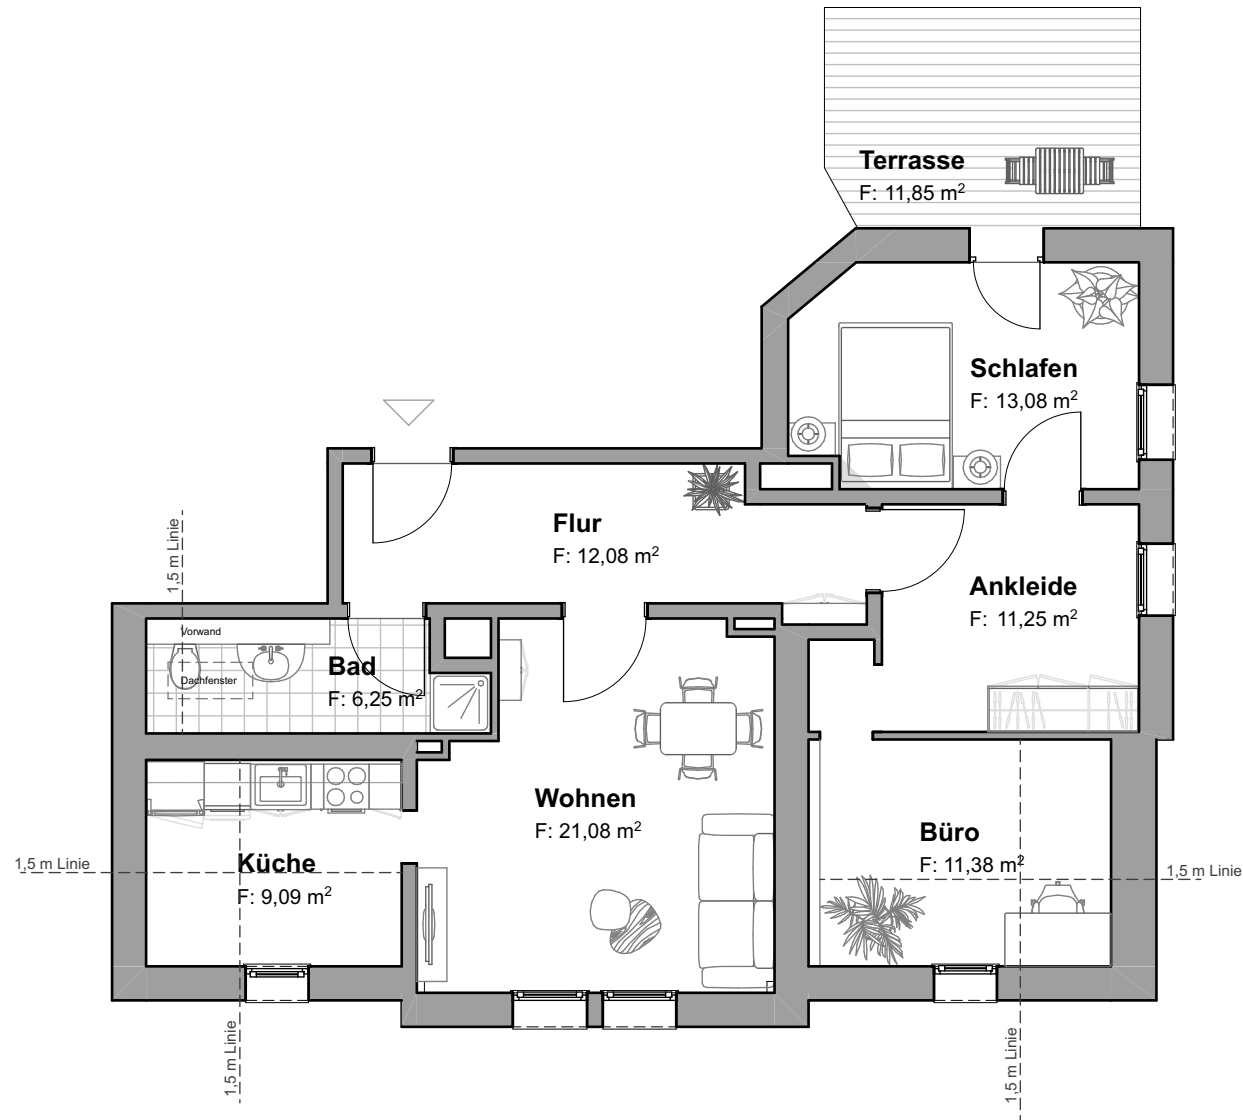

GRUNDRISS WOHNUNG

KAISERSTRASSE 152
61169 FRIEDBERG

M1:100

GRUNDRISS WOHNUNG

KAISERSTRASSE 152
61169 FRIEDBERG

M1:100

GRUNDRISS WOHNUNG

KAISERSTRASSE 152
61169 FRIEDBERG

M1:100

GRUNDRISS WOHNUNG

KAISERSTRASSE 152
61169 FRIEDBERG

M1:100