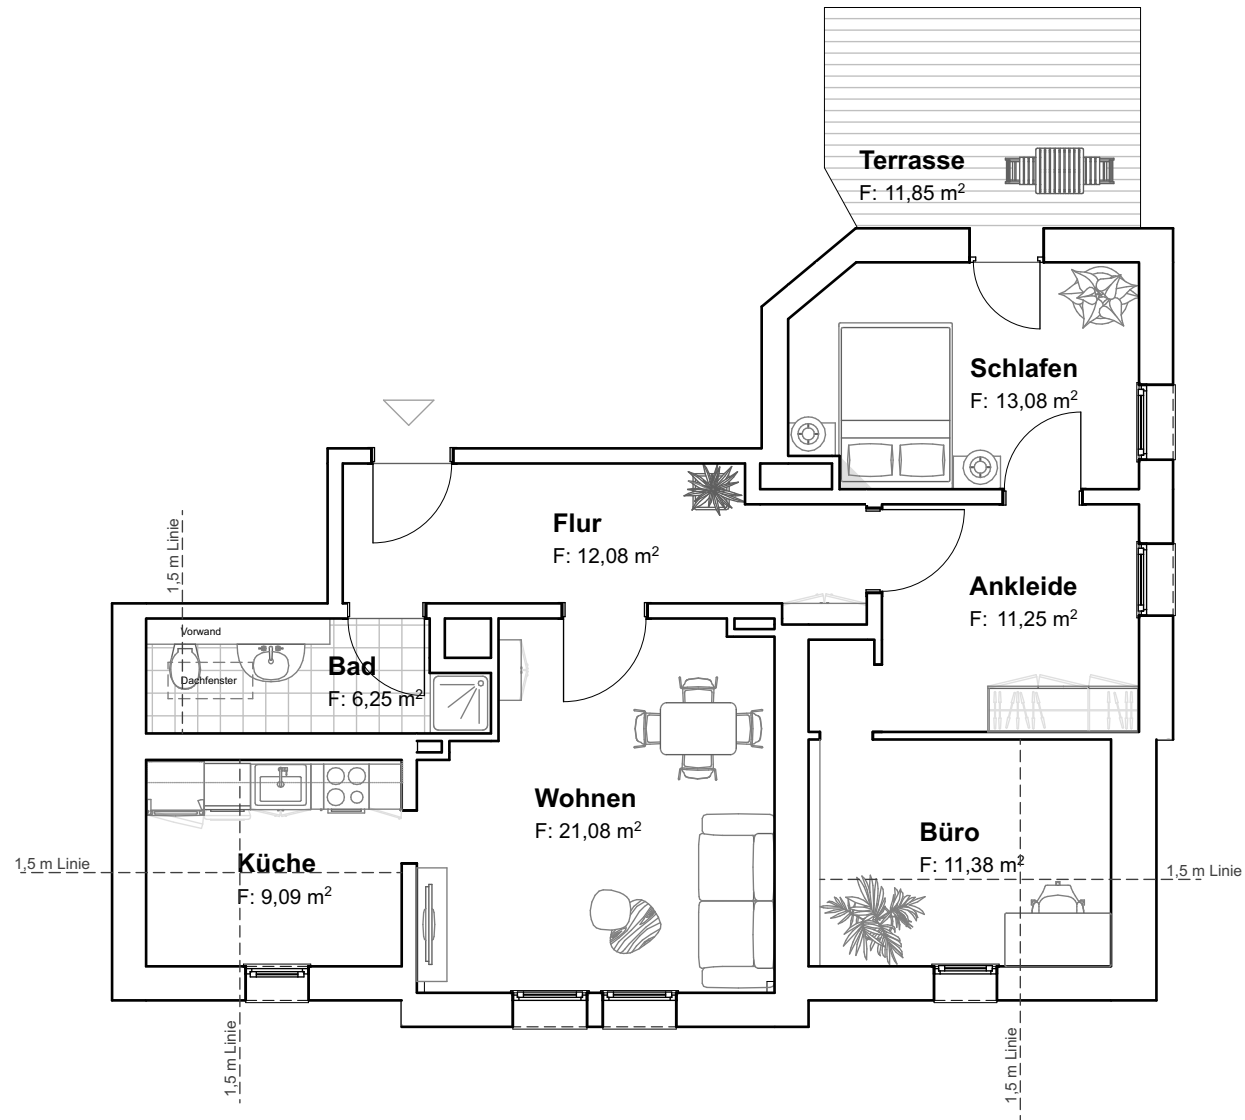

GRUNDRISS WOHNUNG

KAISERSTRASSE 152
61169 FRIEDBERG

M1:100

GRUNDRISS WOHNUNG

KAISERSTRASSE 152
61169 FRIEDBERG

M1:100

GRUNDRISS WOHNUNG

KAISERSTRASSE 152
61169 FRIEDBERG

M1:100

GRUNDRISS WOHNUNG

KAISERSTRASSE 152
61169 FRIEDBERG

M1:100